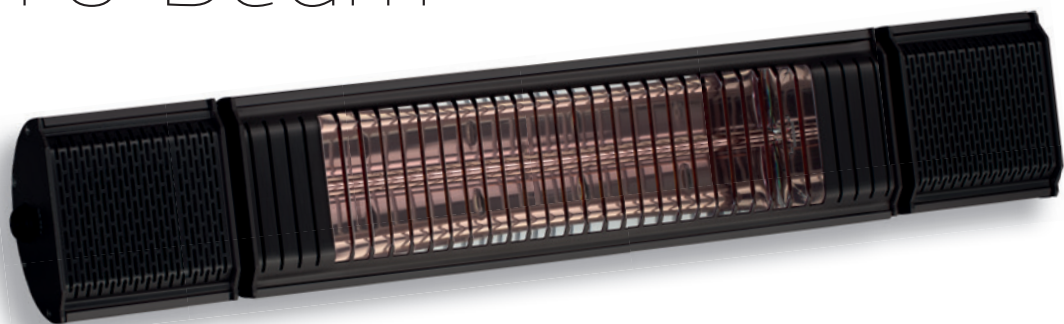

Der Welltherm Stream & Beam Infrarotstrahler ist ein multifunktionales Heizgerät der neuesten Generation.

Es verbindet eine leistungsstarke 2000 Watt Goldröhre mit Welltherm DAZEX-Technologie für minimale Blendwirkung, eine klangvolle Soundbar und LED-Lichttechnik – alle Funktionen bequem steuerbar über das Smartphone per App.

Das Modell Stream & Beam ist aktuell in drei verschiedenen Farben erhältlich.

# Stream & Beam

## Technische Daten:

Fernbedienung:	ja
App Steuerung:	ja
Spannung:	1/N/PE 230 V
Frequenz:	50 Hz
Schutzart:	IP 65
Schutzklasse:	I
Heiztechnik:	DAZEX
Anschlussleitung:	1850 mm, schwarz
Schukostecker:	ja
Leistung:	2000 W
Stromstärke:	8,7 A